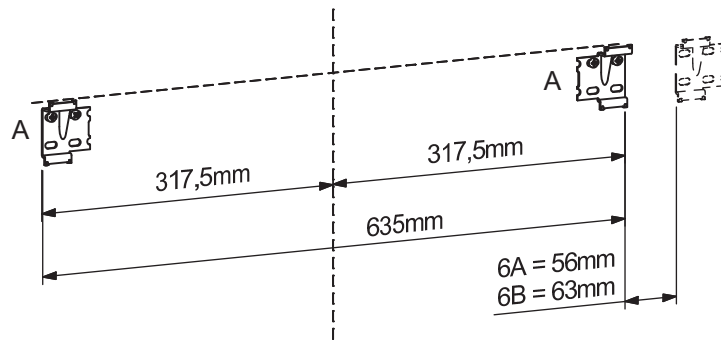

235mm

235mm

470mm

4A = 56mm

4B = 63mm

A

F

E

A

Wall Bracket 1

5 220 Center, 221 Center,  
222 Center

5A

5B

Wall Bracket 1

**6** 210 Large, 211 Large, 212 Large,  
310 Large, 311 Large, 312 Large

**6A**

**6B**

Wall Bracket 1

7

Så langt ud som muligt.  
As far out as possible.  
Soweit wie möglich.

8

9

10

clic 210 Large - 211 Large - 212 Large - 310 Large - 311 Large - 312 Large  
Se næste side.  
See next page.  
Siehe nächste Seite.