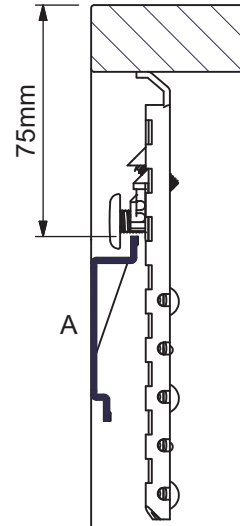

4A

4B

0mm

75mm

75mm

263mm

263mm

7mm

235mm

235mm

470mm

4A = 56mm

4B = 63mm

A

F

E

A

Wall Bracket 1

5 220 Center, 221 Center,  
222 Center

5A

5B

Wall Bracket 1

**6** 210 Large, 211 Large, 212 Large,  
310 Large, 311 Large, 312 Large

**6A**

**6B**

Wall Bracket 1

7

Så langt ud som muligt.  
As far out as possible.  
Soweit wie möglich.

8

9

10

clic 210 Large - 211 Large - 212 Large - 310 Large - 311 Large - 312 Large  
Se næste side.  
See next page.  
Siehe nächste Seite.