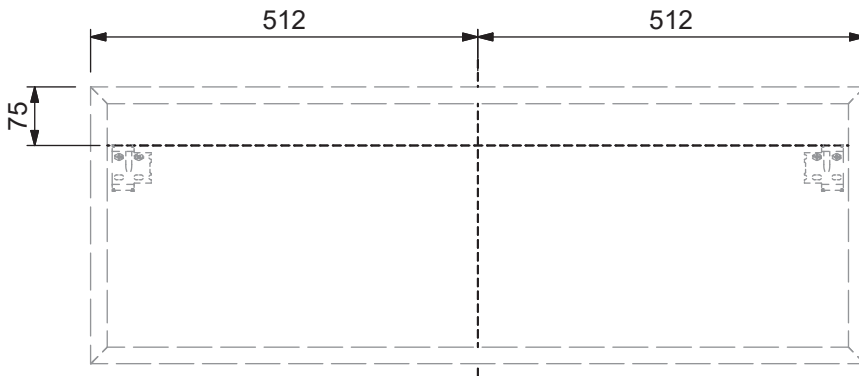

235mm

235mm

470mm

4A = 56mm

4B = 63mm

A

F

E

A

Wall Bracket 1

5 220 Center, 221 Center,  
222 Center

5A

5B

Wall Bracket 1

**6** 210 Large, 211 Large, 212 Large,  
310 Large, 311 Large, 312 Large

**6A**

**6B**

Wall Bracket 1

7

Så langt ud som muligt.  
As far out as possible.  
Soweit wie möglich.

8

9

10

clic 210 Large - 211 Large - 212 Large - 310 Large - 311 Large - 312 Large  
Se næste side.  
See next page.  
Siehe nächste Seite.