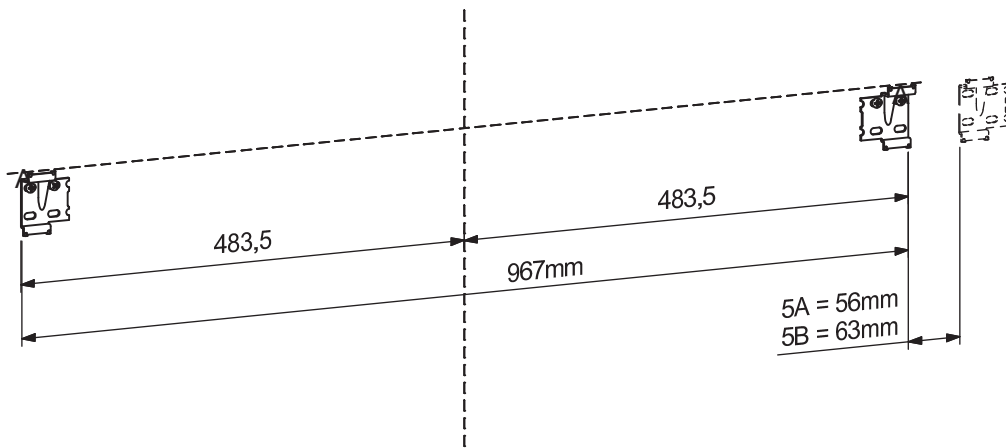

235mm

235mm

470mm

4A = 56mm

4B = 63mm

A

F

E

A

Wall Bracket 1

5 220 Center, 221 Center,  
222 Center

5A

5B

Wall Bracket 1

**6** 210 Large, 211 Large, 212 Large,  
310 Large, 311 Large, 312 Large

**6A**

**6B**

Wall Bracket 1

7

Så langt ud som muligt.  
As far out as possible.  
Soweit wie möglich.

8

9

10

clic 210 Large - 211 Large - 212 Large - 310 Large - 311 Large - 312 Large  
Se næste side.  
See next page.  
Siehe nächste Seite.