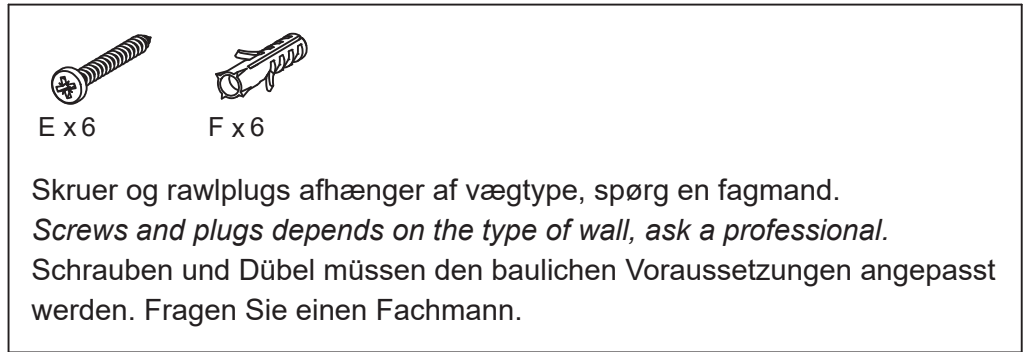

Nødvendige beslag
(Ikke inkluderet)
Fittings needed
(Not included)
Geeignetes Montage-
material (Nicht im Liefere-
rumfang enthalten)