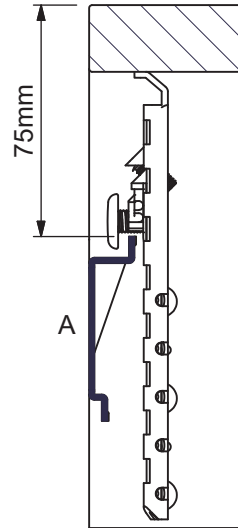

4A

4B

0mm

75mm

75mm

263mm

263mm

7mm

235mm

235mm

470mm

4A = 56mm

4B = 63mm

A

F

E

A

Wall Bracket 1

5 220 Center, 221 Center,  
222 Center

5A

5B

Wall Bracket 1

**6** 210 Large, 211 Large, 212 Large,  
310 Large, 311 Large, 312 Large

**6A**

**6B**

Wall Bracket 1

7

Så langt ud som muligt.  
As far out as possible.  
Soweit wie möglich.

8

9

10

clic 210 Large - 211 Large - 212 Large - 310 Large - 311 Large - 312 Large  
Se næste side.  
See next page.  
Siehe nächste Seite.