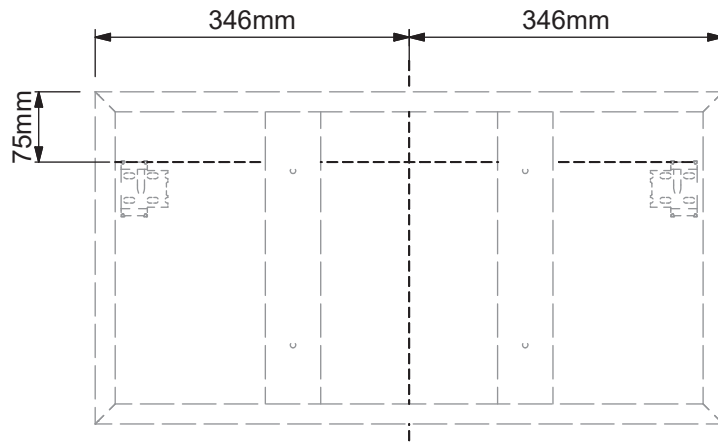

235mm

235mm

470mm

4A = 56mm

4B = 63mm

A

F

E

A

Wall Bracket 1

5 220 Center, 221 Center,  
222 Center

5A

5B

Wall Bracket 1

**6** 210 Large, 211 Large, 212 Large,  
310 Large, 311 Large, 312 Large

**6A**

**6B**

Wall Bracket 1

7

Så langt ud som muligt.  
As far out as possible.  
Soweit wie möglich.

8

9

10

clic 210 Large - 211 Large - 212 Large - 310 Large - 311 Large - 312 Large  
Se næste side.  
See next page.  
Siehe nächste Seite.