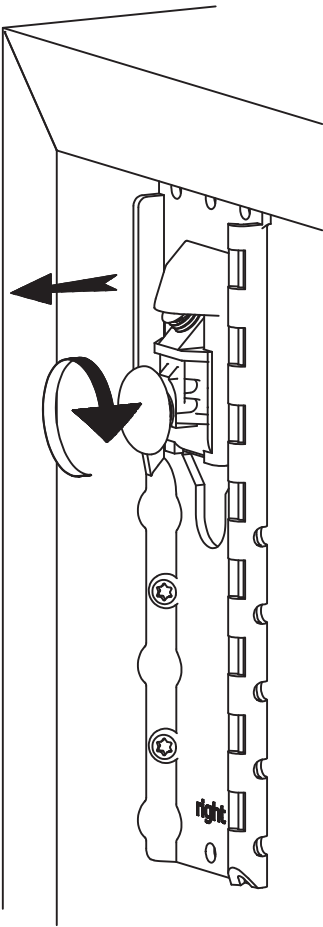

235mm

235mm

470mm

4A = 56mm

4B = 63mm

A

F

E

A

Wall Bracket 1

5 220 Center, 221 Center,  
222 Center

5A

5B

Wall Bracket 1

**6** 210 Large, 211 Large, 212 Large,  
310 Large, 311 Large, 312 Large

**6A**

**6B**

Wall Bracket 1

7

Så langt ud som muligt.  
As far out as possible.  
Soweit wie möglich.

8

9

10

clic 210 Large - 211 Large - 212 Large - 310 Large - 311 Large - 312 Large  
Se næste side.  
See next page.  
Siehe nächste Seite.