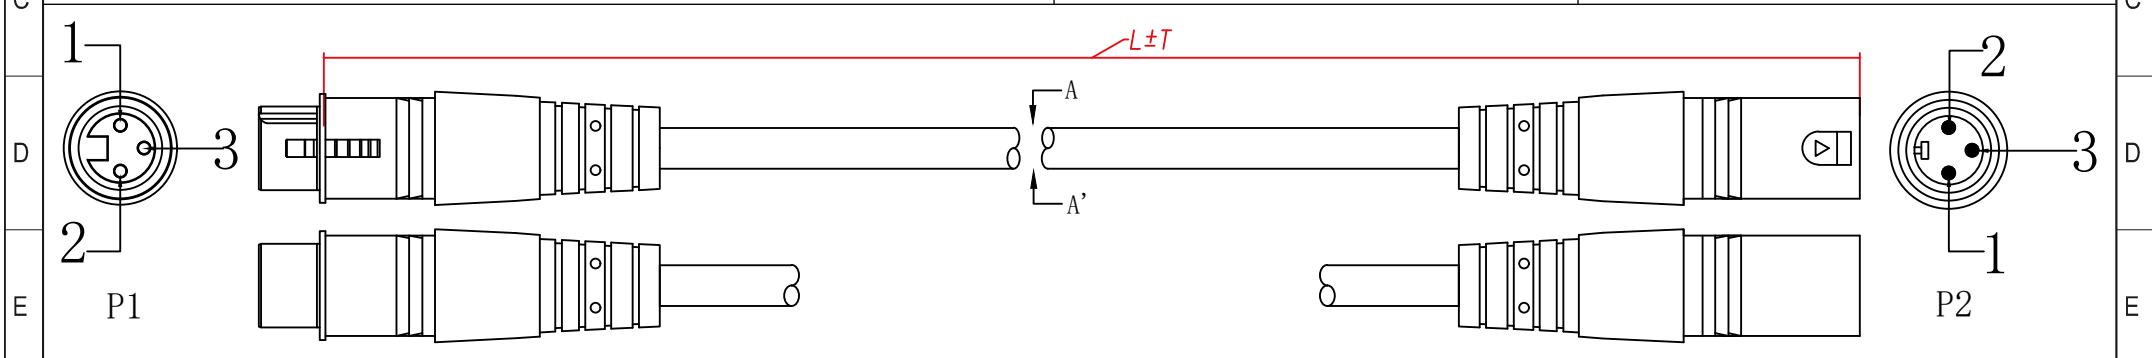

1	2	3	4	5	6	7	8	9	10	11	12	13	14
Artikel-Nr. / Item No.		Beschreibung / Description				Länge / Length		Anschlussdiagramm / Wiring diagram			Kabelquerschnitt / Wire cross section		
A	80028	AVK XLR M/XLR F (3pin) 0100 1,0m schwarz				1000 ±30 mm		WIRING 			SEC: A--A' 		
	80029	AVK XLR M/XLR F (3pin) 0200 2,0m schwarz				2000 ±30 mm							
	80038	AVK XLR M/XLR F (3pin) 0300 3,0m schwarz				3000 ±30 mm							
	80039	AVK XLR M/XLR F (3pin) 0500 5,0m schwarz				5000 ±50 mm							
B	80042	AVK XLR M/XLR F (3pin) 1000 10,0m schwarz				10000 ±100 mm							
	80359	AVK XLR M/XLR F (3pin) 1000 15,0m schwarz				15000 ±150 mm							
	80360	AVK XLR M/XLR F (3pin) 1000 20,0m schwarz				20000 ±200 mm							

XLR-Kabe
XLR-Stecker (3-Pin) > XLR-Buchse (3-Pin)

- Flexibles XLR-Kabel für analoge Audioübertragungen (Studio, Bühne, Podcast, Streaming)
- Für Mischpult, Mikrofon, Verstärker, Instrumente und Lautsprecher
- Nutzbar als Stereo- bzw. Mikrofonkabel mit AUX-Stecker (TRS)
- 3-polig, symmetrisch (balanced) für störungsfreie Übertragung auch über lange Strecken
- Robuster PVC-Mantel schützt vor Tritten, Quetschungen und Kabelbruch
- Hochwertige Materialien für lange Lebensdauer
- Sicherer Halt dank Schnappverschluss der XLR-Buchse

Kabeltyp: Rundkabel
Farbe: schwarz

XLR Cable
XLR male (3-pin) > XLR female (3-pin)

- Flexible XLR cable for analog audio transmission (studio, stage, podcast, streaming)
- Suitable for mixing consoles, microphones, amplifiers, instruments, and speakers
- Can be used as a stereo or microphone cable with AUX connector (TRS)
- 3-pin balanced design for interference-free transmission over long distances
- Durable PVC jacket protects against crushing, footsteps, and cable breakage
- High-quality materials for long service life
- Secure connection thanks to XLR locking latch