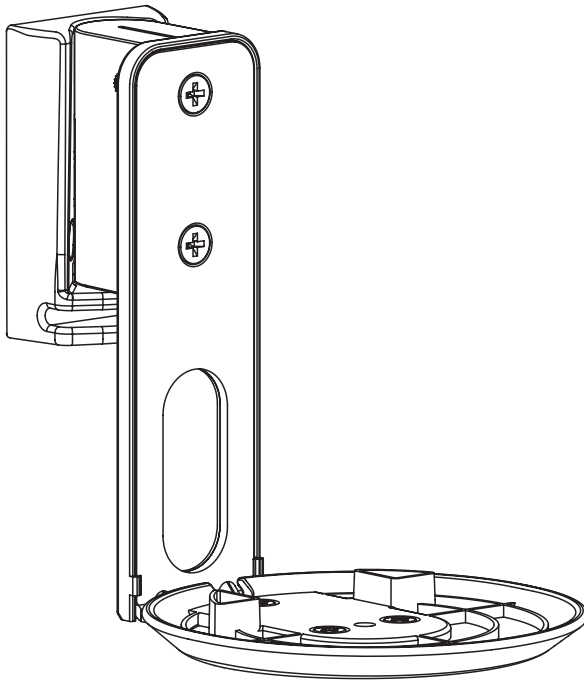

# ROTATIVE WALL MOUNT FOR SONOS ERA 100

COMPATIBLE  
**SONOS**

Manuel d'instruction  
*Instruction manual*

**1** **Installation sur un mur en bois**  
*Wood Wall Installation*

**50mm (2")**  **Ø3.5mm (Ø1/8")**

**Installation sur un mur solide en béton ou en briques**  
*Solid Concrete / Brick Wall Installation*

**50mm (2")**  **Ø8mm (Ø5/16")**

**2**

**3**

**4**

**±45°**

**0°**  
**-18°**

**ROTATIVE WALL MOUNT  
FOR SONOS ERA 100**