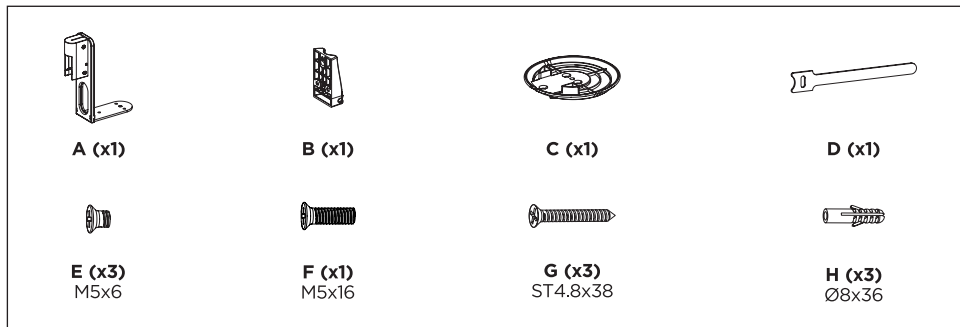

# ROTATIVE WALL MOUNT FOR SONOS ERA 100

COMPATIBLE  
**SONOS**

Manuel d'instruction  
*Instruction manual*

**1** **Installation sur un mur en bois**  
*Wood Wall Installation*

**50mm (2")**  **Ø3.5mm (Ø1/8")**

**Installation sur un mur solide en béton ou en briques**  
*Solid Concrete / Brick Wall Installation*

**50mm (2")**  **Ø8mm (Ø5/16")**

**2**

**3**

**4**

**±45°**

**0°**  
**-18°**

**ROTATIVE WALL MOUNT  
FOR SONOS ERA 100**