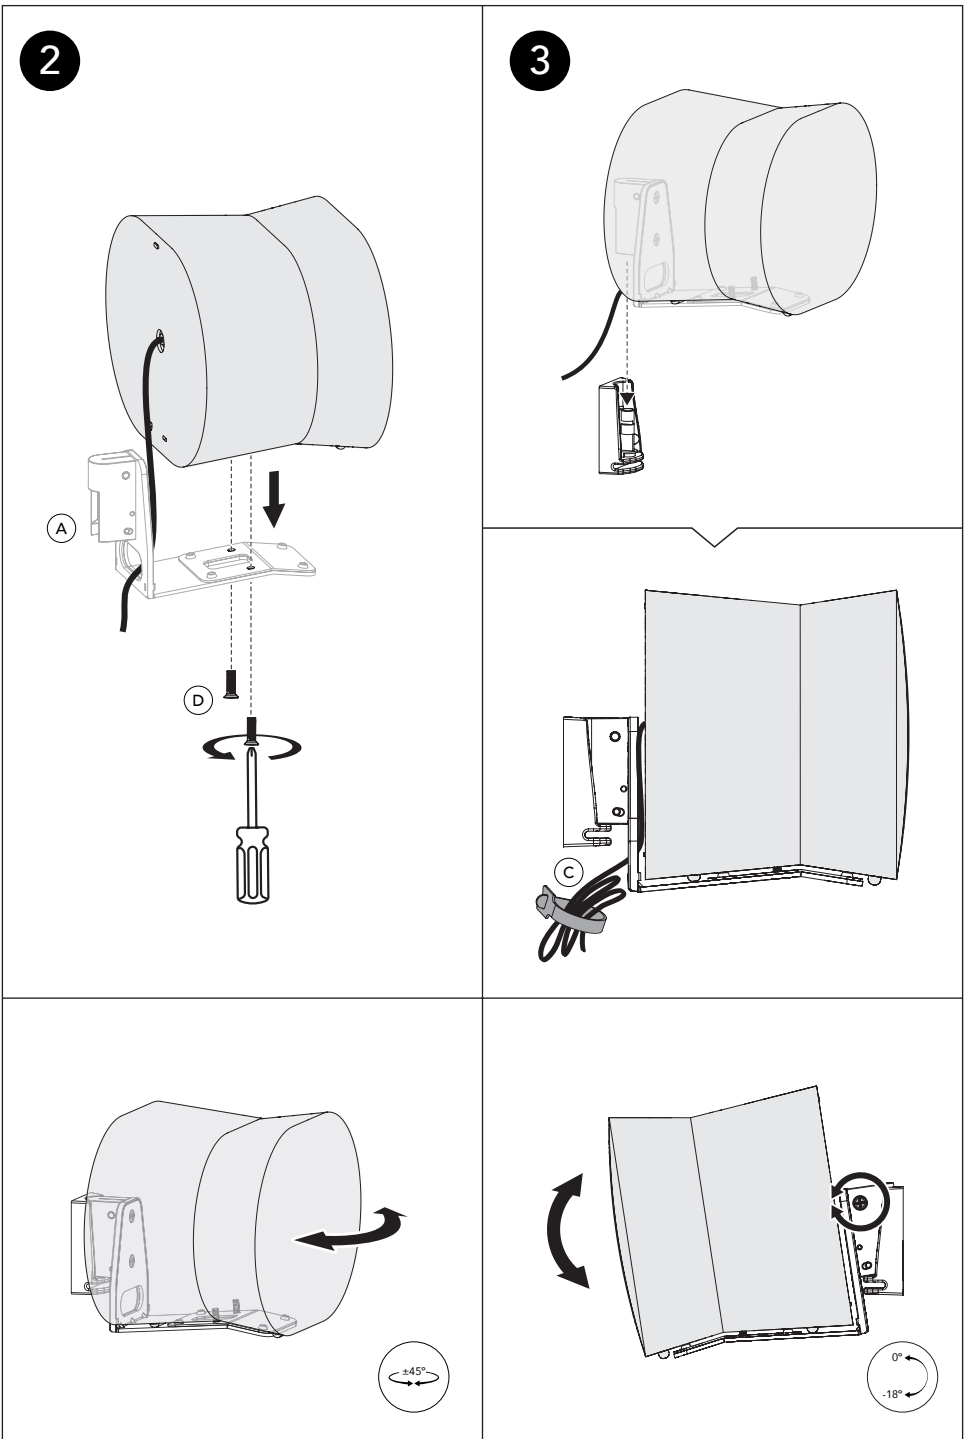

ROTATIVE WALL MOUNT FOR SONOS ERA 300

Manuel d'instruction
Instruction manual

1

Installation sur un mur en bois
Wood Wall Installation

Installation sur un mur solide en béton ou en briques
Solid Concrete / Brick Wall Installation

**ROTATIVE WALL MOUNT
FOR SONOS ERA 300**

www.norstone-design.com

2024/07/4