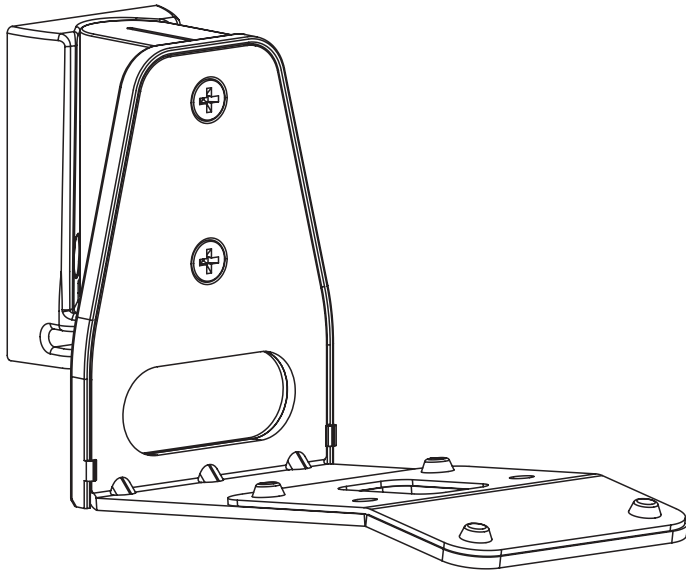

ROTATIVE WALL MOUNT FOR SONOS ERA 300

Manuel d'instruction
Instruction manual

1

Installation sur un mur en bois
Wood Wall Installation

Installation sur un mur solide en béton ou en briques
Solid Concrete / Brick Wall Installation

**ROTATIVE WALL MOUNT
FOR SONOS ERA 300**

www.norstone-design.com

2024/07/4