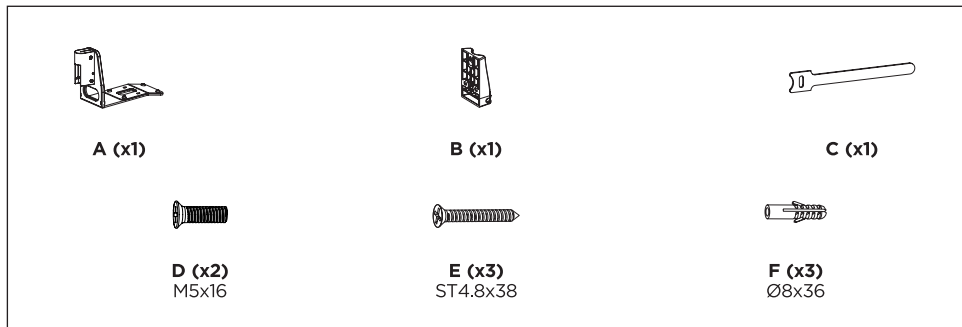

ROTATIVE WALL MOUNT FOR SONOS ERA 300

Manuel d'instruction
Instruction manual

1

Installation sur un mur en bois
Wood Wall Installation

Installation sur un mur solide en béton ou en briques
Solid Concrete / Brick Wall Installation