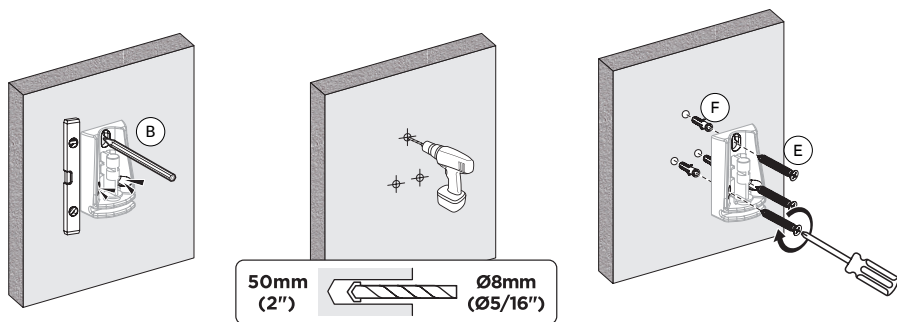

ROTATIVE WALL MOUNT FOR SONOS ERA 300

Manuel d'instruction
Instruction manual

1

Installation sur un mur en bois
Wood Wall Installation

Installation sur un mur solide en béton ou en briques
Solid Concrete / Brick Wall Installation

**ROTATIVE WALL MOUNT
FOR SONOS ERA 300**

www.norstone-design.com

2024/07/4