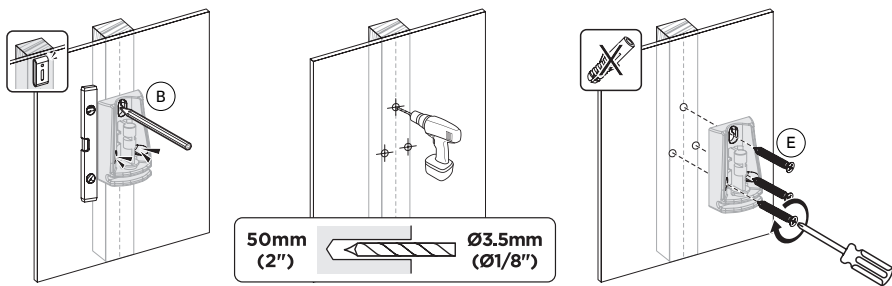

ROTATIVE WALL MOUNT FOR SONOS ERA 300

Manuel d'instruction
Instruction manual

1

Installation sur un mur en bois
Wood Wall Installation

Installation sur un mur solide en béton ou en briques
Solid Concrete / Brick Wall Installation

**ROTATIVE WALL MOUNT
FOR SONOS ERA 300**

www.norstone-design.com

2024/07/4