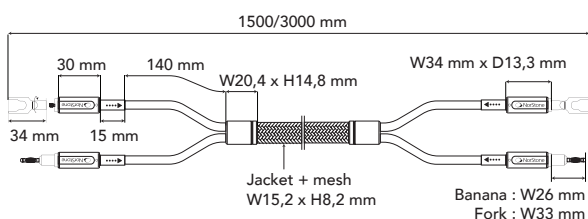

## DIMENSIONS

## DESIGN

Body Connector : Aluminium  
 Finish : Mat blue  
 Connector : 24k gold plated  
 Plug body (W x D) : 34 mm x 13,3 mm  
 Banana : W 26 mm  
 Fork : W 33 mm

## SHEATH

Finish : Black/blue braided sheath  
 Dimension (W x H) : 15,2 x 8,2 mm

## CONDITIONING

Quantity / box : 1  
 Type : Aluminum Box  
 Dimensions (W x H x D) 1,5 m : 170 x 170 x 50 mm  
 Dimensions (W x H x D) 3 m : 170 x 170 x 105 mm