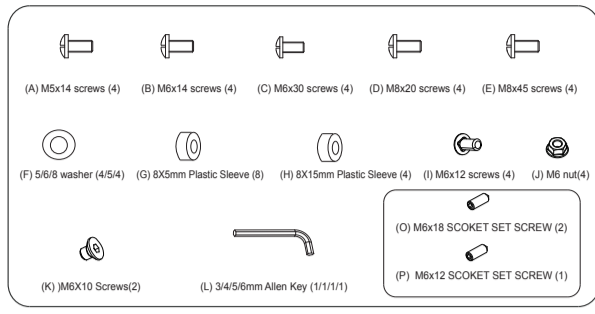

SINOX® SWB7155 Installation Manual

(P-a) x1

(P-b) x4

P-g

(P-c) x1

(P-d) x1

(P-e) x2

(P-f) x1

STEP1

P-c

T

Take out the screw (T)

STEP2

P-f

P-c

P-d