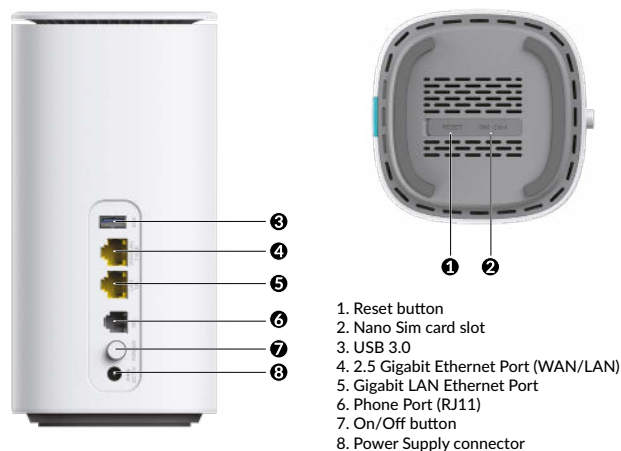

Miljø

Driftstemperatur:	0°C ~ +45°C
Stuetemperatur:	-20°C ~ +65°C
Driftsfugtighed:	5% ~ 95% ikke-kondenserende
Mål i mm:	100x100x200 (B x D x H)
Vægt i kg:	0.8