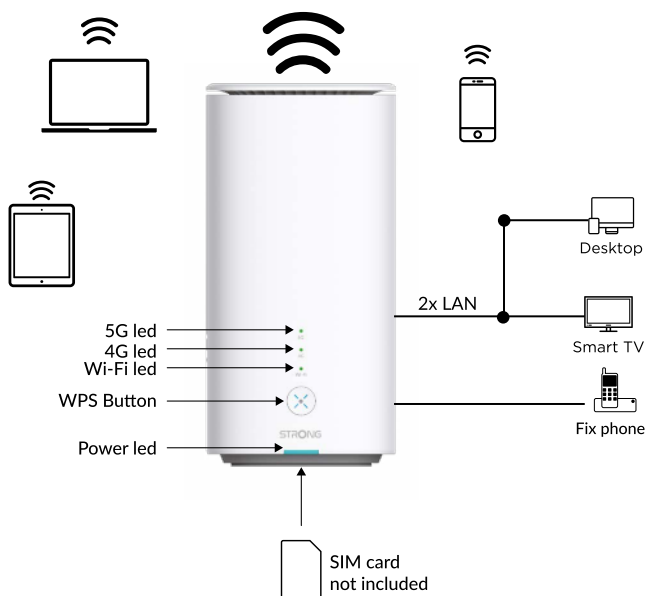

STRONG

5G MOBILE ROUTER 5GROUTERAX3000

Gbps
3.2
Gbit/s

Trådløs

5G ydeevne	Op til 3,2 Gbps
Netværkstype	5G NR: n1/n3/n7/n8/n20/n28/n38/n40/n41/ n71/n75/n77/n78 3GPP Release 16, CAT 19 LTE FDD: B1/B3/B7/B8/B20/B28/B71 LTE TDD: B38/B40/B41/B42/B43
Wi-Fi-standarder	2412 MHz - 2462 MHz & 5180 MHz - 5240 MHz 5250 MHz - 5350 MHz & 5470 MHz - 5580 MHz 2,4 GHz IEEE802.11b/g/n/ax 5GHz IEEE802.11a/n/ac/ax WMM, WPS, EasyMesh2.0
MIMO	Dual-band 2x2 MU-MIMO
Wi-Fi signalhastighed	3Gbps - 573,5 Mbps@2,4GHz + 2402Mbps@5GHz
Sendeeffekt	CE: <20 dBm @ 2,4 GHz CE: <23 dBm @ 5 GHz
Wi-Fi funktioner	Aktiver/deaktiver trådløs radio, WMM, trådløs statistik
Wi-Fi sikkerhed	WPA2-PSK, WPA/WPA2-PSK, WPA3-SAE
Wi-Fi SSID	4 samtidige
Wi-Fi MAC-filter	Ja
Antenne type	4x3dBi Dual-band interne antenner

Hardware

Ethernet-porte	1xGb+1x2,5Gb porte RJ45
Stemme	1x POTS RJ11 port
USB	1 x USB 3.0
Knapper	On/Off, WPS, Reset
LED'er	Strøm, Wi-Fi, 4G, 5G
SIM-kort	Nano SIM-kort
Strøm	Ekstern strømforsyning, 12V / 2 En DC
Standarder	IEEE802.11b/g/n/ax, IEEE802.11a/n/ac/ax

*SIM-kort medfølger ikke