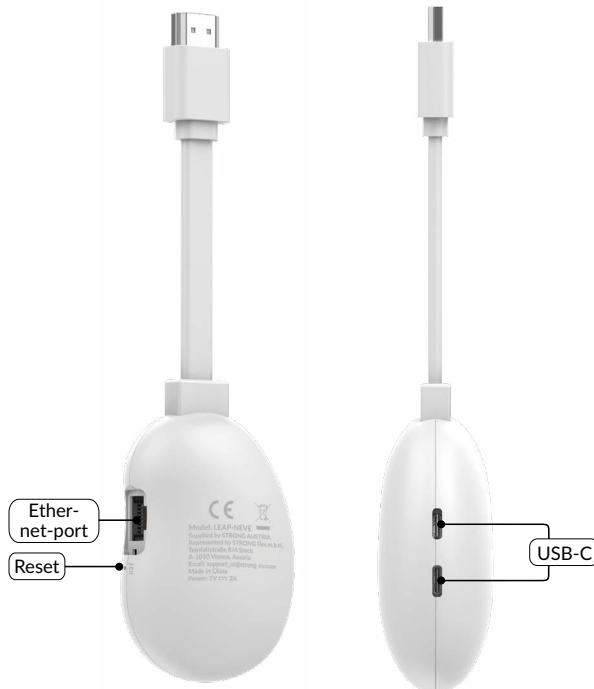

STRONG

Google TV

LEAP NEVE 4K UHD streaming dongle

- Enkel download og installation af apps fra Play Store med individuel sortering⁽²⁾
- Adgang til apps, spil, streamingtjenester og mere via Google Play⁽²⁾
- Opret forbindelse til andre enheder og del data via Bluetooth. Deling af digitale medier mellem multimedieenheder
- Softwareopdateringer via internettet og via eksterne USB-enheder

Video dekoder

Billedformat: 16:9, 4:3, Auto/Fuld skærm
Videopløsning: 576i, 576p, 720p, 1080i, 1080p24, 1080p30, 1080p60, 4Kx2Kp30, 4Kx2Kp60
Videoformat: 4Kx2Kp30, 4Kx2Kp60 - HEVC H.265, MPEG-4, MP@ML, MP@HL-profiler, AV1, VC-1/VP8/VP9, Dolby Vision, HDR-10, HDR-10+, HLG

Audio dekoder

Lydafkodning: MPEG Audio Layers 1, 2 og 3, Dolby Digital MS12, ATMOS Passthrough

System & Hukommelse

Android-version: 12
Chipsæt: RTD1325 - 2GHz
Processor: Quad-Core A55, 24K DMIPS
GPU: ARM G31 MP2
RAM: 2GB DDR4
Flash: 8GB

Stik

HDMI
2x USB-C
Ethernet

Generelle data

Wi-Fi 6: 802.11 ax/ac/n/g/a/b, 2,4 GHz og 5 GHz
Bluetooth: 5
HDMI 2.1 med CEC
Strømforsyning: AC 100 - 240 V AC ~ 50/60 Hz
Indgangsspænding: DC 5 V, 2 A
Effektforbrug: 3 W
Driftstemperaturområde: 0 ~ +40 °C
Opbevaringstemperatur: -10 ~ +50 °C
Mål (B x D x H) i mm: 180 x 52 x 30 mm
Vægt: 63 g

Pakkens indhold

x1 LEAP-NEVE
x1 10W 5V/2A PSU
x1 USB-C strømledning 1m
x1 Quick Start Guide
x1 fjernbetjening
x2 AAA batterier

EAN: 9120072379628

PCB: 10

SERVICE CENTER			
AT	support_at@strong-eu.com 0800 900 850 (kl. 9:00-18:00, 6 dage i ugen, 24 timer)	DE	support_de@strong-eu.com 0800 7788 787 (Schülerline)
BE	support_bg@strong-eu.com +359 22 654451	DK	support_dk@strong-eu.com
CZ	support_cz@strong-eu.com 844 44 44 90	FR	support_fr@strong-eu.com
ES	support_nl@strong-eu.com	PL	support_pl@strong-eu.com 800 700 017
GB	+385 1 244 57 66	SK	support_sk@strong-eu.com 0850 125 05 90
IE	+386 1 828 08 38	IT	support_it@strong-eu.com
		PT	support_pt@strong-eu.com +351 2 500 06 125
		ES	support_es@strong-eu.com +34 91 119 61 76
		UA	support_ua@strong-eu.com +380 448 238 61 50
		HU	support_hu@strong-eu.com +36 1 445 26 10