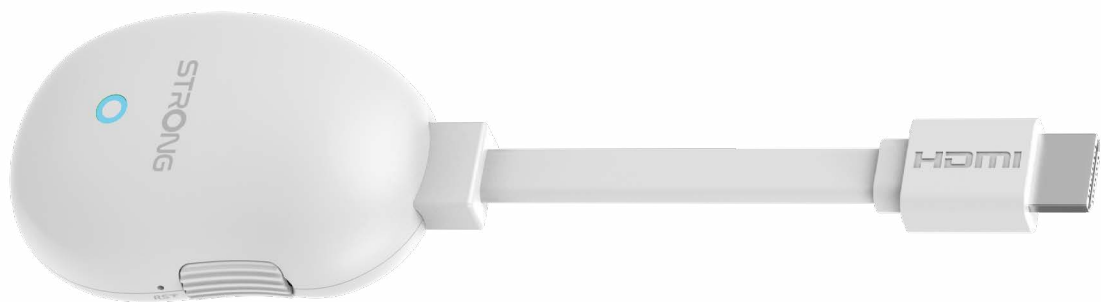

UHD dongle

STRONG

LEAP NEVE 4K UHD streaming dongle

4K

Ultra HD

NETFLIX

YouTube

Disney+

Android 12

Dual Band
Wi-Fi 6

User-friendly

Mobile screening

Ethernet port

USB C port

Multi profile

Kids profile

Den smarte dongle til daglig underholdning

Mød LEAP-NEVE, en slank og innovativ dongle designet til at forvandle enhver skærm til et kraftfuldt Smart TV. Med Google TV™ får du adgang til mere end 400.000 film og serier på tværs af 10.000+ apps, alt sammen organiseret til dig. Stream dine yndlingsprogrammer på Netflix, YouTube, Prime Video, Disney+, DAZN, Spotify og mere på ét sted. Med Google Cast kan du nemt dele indhold fra dine enheder til den store skærm. LEAP-NEVE kommer også med must-haves såsom 4K UHD-opløsning, H.265-dekodning, Dual Band Wi-Fi 6, Dolby Vision Atmos, integreret Ethernet-port og mere. Med den fuldt udstyret Google Assistant kan du styre playback, afspille eller genoptage tv-shows og film med stemmekommandoer og få svar på trivia-spørgsmål. Kompakt, stilfuld og brugervenlig, LEAP-NEVE er din gateway til ubegrænset underholdning.