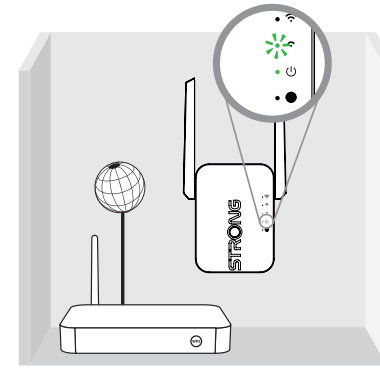

STRONG

UNIVERSAL WI-FI REPEATER 300 REPEATER300S

Mbps
300
Mbit/s

4 Years warranty

Instructions d'installation
Installation instructions
Installationsanleitung
Istruzioni per l'installazione
Instrucciones de instalación
Installasjonsinstruksjoner
Installationsvejledning
Instruções de instalação

инструкции за инсталиране
Telepítési útmutató
Návod k instalaci
Upute za instalaciju
Installationsanvisningar
Інструкція з монтажу
Instrukcije instalacije

EN: INSTALLATION WITH WPS SE: INSTALLATION MED WPS
DE: INSTALLATION MIT WPS HU: TELEPÍTÉS WPS-SEL
FR: INSTALLATION AVEC WPS CZ: INSTALACE S WPS
IT: INSTALLAZIONE CON WPS PL: INSTALACJA ZA POMOCĄ WPS
ES: INSTALACIÓN CON WPS HR: INSTALACIJA S WPS-OM
PT: INSTALAÇÃO COM WPS BG: ИНСТАЛАЦИЯ С WPS
DK: INSTALLATION MED WPS UA: ВСТАНОВЛЕННЯ ЗА ДОПОМОГОЮ WPS
NO: INSTALLASJON MED WPS

7 seconds* 7 segundos* 7 sekund*
7 Sekunden* 7 sekunder* 7 sekund*
7 secondes* 7 sekunder* 7 sekundi*
7 secondi* 7 sekunder* 7 секунди*
7 segundos* 7 másodperc* 7 секунд*

1