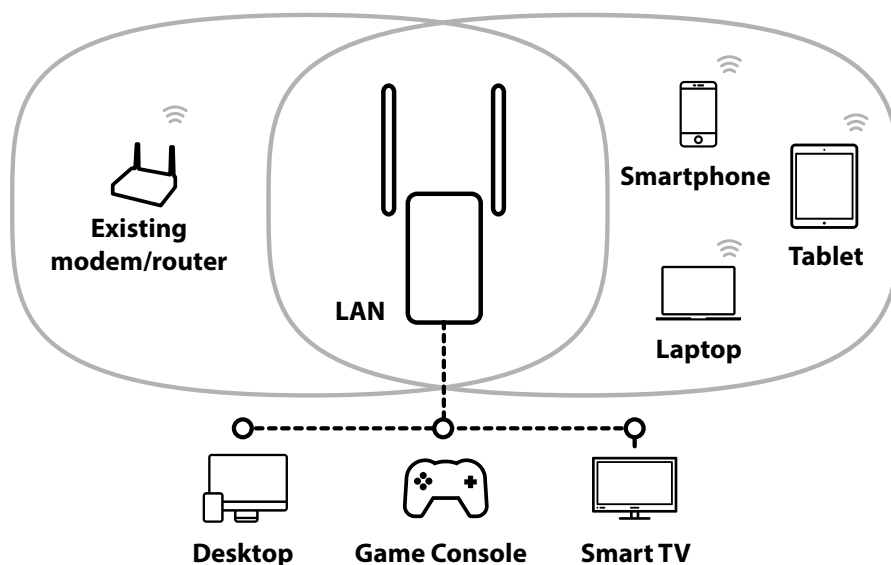

STRONG

WI-FI 6 REPEATER AX1800

Wi-Fi

Frekvens	2.4 GHz & 5GHz (11ax)
Standarder	IEEE 802.11ax /IEEE 802.11ac /IEEE 802.11n/IEEE 802.11g /IEEE 802.11a/ IEEE 802.11b
Signalrate	5GHz: Op til 1201 Mbps 2.4GHz: Op til o 574 Mbps
Sikkerhed	WPA-PSK / WPA2-PSK / WPA3
Antenne	2x 5dBi
Sendestyrke	CE: <20dBm(2.4 GHz), <23dBm(5.15 GHz~5.25 GHz)
Kanaler	2.4GHz: 1, 2, 3, 4, 5, 6, 7, 8, 9, 10, 11, 12, 13 5 GHz: 36, 40, 44, 48, 52, 56, 60, 64, 100, 104, 108, 112

Hardware

Ethernet Porte	1x 10/100/1000 Mbps self-adaptive LAN
Knapper	Reset / WPS
LED	WiFi / WPS / Power
Strøm	Strømforsyning med direkte stik (100V-240V)

Software

Konfigurationsguide	Repeater, Router, Access Point
WAN Type	Dynamisk IP, Statisk IP, PPPoE
DHCP	Auto, Server, Client
Management	Web User Interface, Tidsindstillinger, Konfiguration Backup/Restore, Firmware Upgrade
Internet Protokol	IPv4

Andre specifikationer

Certificering	CE
Pakkeindhold	REPEATERAX1800 Ethernet kabel Installationsvejledning Garantibevis
Systemkrav	Windows 7, 8, 8.1, 10, Mac OS X, Linux, Internet Browser
Miljø	Temperatur ved drift: 0° C ~ +40° C Temperatur ved opbevaring: -40° ~ +70° C Luftfugtighed ved drift: 10%~90% ikke-kondenserende Luftfugtighed ved opbevaring: 5%~90% ikke-kondenserende
Dimensioner (BxDxH)	77,8 x 49 x 130 mm
Størrelse med antenne (B x D x H)	77,8 x 49 x 222,8 mm
Vægt	0.29 kg

REPEATERAX1800 EAN: 9120072376825
PCB: 10