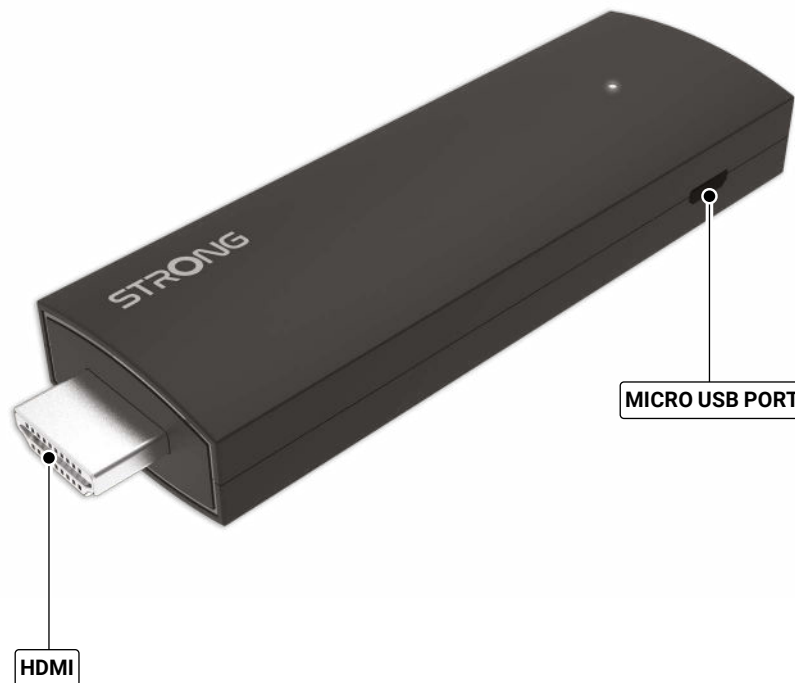

STRONG

Google TV

SRT 41

- Enkel download og installation af apps fra Play Butik med individuel sortering⁽²⁾
- Adgang til apps, spil, streamingtjenester og mere via Google Play⁽²⁾
- Fjernbetjening med 4 genvejstaster, Bluetooth og stemmestyring
- Dualband Wi-Fi op til 1200 Mbit/s
- Opret forbindelse til andre enheder, og del data via Bluetooth
- Deling af digitale medier mellem multimedieenheder
- Softwareopdateringer via internet og via eksterne USB-enheder
- **Forbindelser:** HDMI 2.1 med CEC, 12V / 1 A DC-strømadapter, Wi-Fi, Bluetooth

Video dekoder

Billedformat: 16: 9, Auto / Fuld skærm
Videoopløsning: 2160p, 1080p, 720p, 4Kp60 10-bit H.265, 4Kp60 VP9 Profile 2, 4Kp30 H.264
Video format: HDR, HDR10, HDR10+, HLG, H.264/AVC, H.265/HEVC, AV1, VP9 Profile-2

Audio dekoder

Lydafkodning: MPEG Audio Layers 1, 2 & 3, MPEG-4 Audio, AAC LC, AAC LC + SBR Level 2, AAC 5.1, HE AAC Level 2 & Level 4, Dolby Digital MS12, Dolby ATMOS Passthrough

System og hukommelse

Android-version: 11
Chipsæt: Amlogic S905Y4
CPU: Quad Core ARM Cortex-A53, 1.8 GHz
GPU: Quad Core ARM Mali-G31 @ 1800 MHz
SDRAM: DDR4: 2 GB
Flash: eMMC: 8 GB

Forbindelser

HDMI
Micro USB port

Generelle data

Wi-Fi: IEEE 802.11b / g / n, 2,4 GHz IEEE 802.11a / n / ac, 5 GHz
Bluetooth: 5
HDMI: HDMI 2.1 med CEC
Strømforsyning: AC 100 - 240 V AC ~ 50/60 Hz
Indgangsspænding: DC 5 V, 1 A.
Strømforsyning fungerer: 3 W
Driftstemperaturområde: 0 ~ +45 °C
Opbevaringstemperatur: -10 ~ +70 °C
Mål (B x D x H) i mm: 98x30x15
Vægt: 44 g

Pakkeindhold

Google TV HDMI TV Stick
Voice Enabled Remote
Strømadapter 5V / 1 A.
HDMI-kabel
2x AAA-batterier
Installations instruktioner

EAN SRT 41: 9120072373176
PCB: 10

* Dolby Digital Plus, Dolby Digital og dobbelt-D-symbolet er registrerede varemærker tilhørende Dolby Laboratories

Ultra HD-tilgængelighed er underlagt din Netflix-abonnementstype, internetservice, enhedsfunktioner og tilgængelighed af indhold <http://www.netflix.com/TermsOfUse>

Google Assistent er muligvis ikke tilgængelig i alle lande. Disney+ er muligvis ikke tilgængelig i alle lande.

Kun beregnet til indendørs brug i EU-medlemsstater og EFTA-stater.

© STRONG 2024. Alle rettigheder forbeholdes.

SERVICE CENTER			
AT	support_at@strong-eu.com +3603 800 550 (+312) / Mån. - Søn. - Førtidst.	IT	support_it@strong-eu.com
BE	support_be@strong-eu.com +32 20 2634455	ES	support_es@strong-eu.com +34 93 137 63 76
CZ	support_cz@strong-eu.com +3603 800 550	FR	support_fr@strong-eu.com +351 21 500 56 125
DE	support_de@strong-eu.com +49 66 44 64 90	FI	support_fi@strong-eu.com +352 946 228 63 90
DK	support_dk@strong-eu.com +45 33 344 87 66	PL	support_pl@strong-eu.com +3603 800 550
EU	+3603 800 550	SK	support_sk@strong-eu.com +3603 800 550
GR	+3603 800 550	SE	support_se@strong-eu.com +46 8 445 26 10