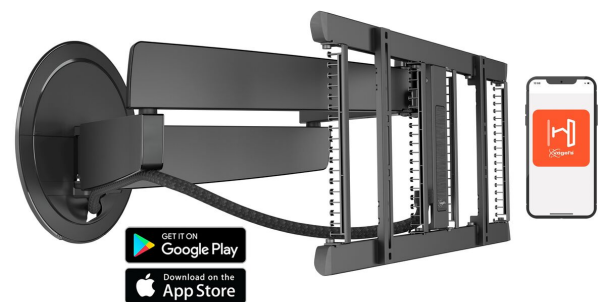

TVM 7675 motoriseret tv-vægbeslag (sort)

Største fordele

- Drejer automatisk og gennem Siri Voice/genveje, app eller fjernbetjening
- Vores mest innovative design til dato – stilfuldt i ethvert interiør
- Fuldt integreret Cable Inlay System (CIS®) – Tilslut, beskyt og skjul dine kabler fra væg til tv
- 7 programmerbare forudindstillinger
- Fuldend dit monteringsystem med en matchende aluminiumskabelsøjle

Motoriseret vægbeslag i fuld bevægelse med geniale, avanceret design

Med Vogel's SIGNATURE MotionMount installerer du ikke bare et tilfældigt motoriseret vægbeslag. Du installerer en absolut designerklæring. Designet er resultatet af næsten 50 års erfaring med design, innovation og håndværk. Du finder alt, hvad der kendetegner Vogel's i dette motoriserede vægbeslag, som ikke har fået navnet SIGNATURE for ingenting. Dette flagskip fra Vogel's er et blikfang i ethvert rum.

mm/inch
VESA mounting holes

TVM 7675 motoriseret tv-vægbeslag (sort)

Specifikationer

Varenummer	8876750
Farve	Sort
EAN enkelt pakke	8712285350603
Produktstørrelse	L
Højde	452
Bredde	792
TÜV-certificeret	Ja
Drej	Fremadrettet og drejende bevægelse (op til 120°)
Garanti på elektriske dele	2 år
Min. skærmstørrelse	40
Maks. skærmstørrelse	77
Maks. vægtbelastning (kg/Lbs)	35 / 77.16
Maks. højde på grænseflade (mm)	452
Maks. bredde på grænseflade (mm)	792
App-styret	Ja
Kabelstyring	Indbygget kabelstyring Kabeltulle
Certificeringer	CE TÜV
Maks. afstand til væggen (mm / inch)	715 / 28.15
Max. horizontal hole pattern (mm)	600
Max. vertical hole pattern (mm)	400
Min. afstand til væggen (mm / inch)	77 / 3.03
Motoriseret	Ja
Antal drejepunkter	4
Fjernstyret	Ja
Spænding	100-240V, 50/60 Hz