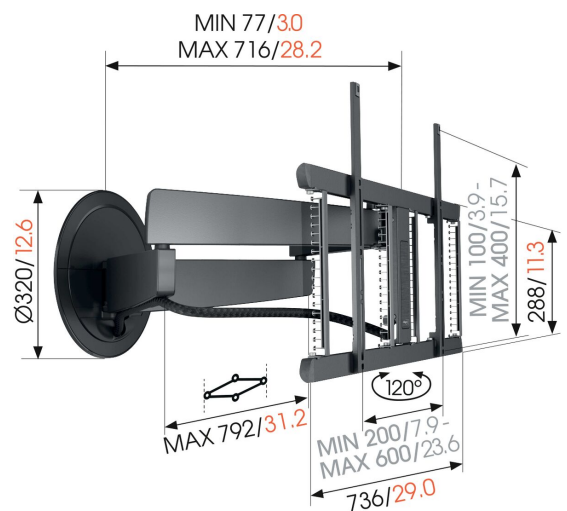

TVM 7675 motoriseret tv-vægbeslag (sort)

Største fordele

- Drejer automatisk og gennem Siri Voice/genveje, app eller fjernbetjening
- Vores mest innovative design til dato – stilfuldt i ethvert interiør
- Fuldt integreret Cable Inlay System (CIS®) – Tilslut, beskyt og skjul dine kabler fra væg til tv
- 7 programmerbare forudindstillinger
- Fuldend dit monteringsystem med en matchende aluminiumskabelsøjle

Motoriseret vægbeslag i fuld bevægelse med geniale, avanceret design

Med Vogel's SIGNATURE MotionMount installerer du ikke bare et tilfældigt motoriseret vægbeslag. Du installerer en absolut designerklæring. Designet er resultatet af næsten 50 års erfaring med design, innovation og håndværk. Du finder alt, hvad der kendetegner Vogel's i dette motoriserede vægbeslag, som ikke har fået navnet SIGNATURE for ingenting. Dette flagskip fra Vogel's er et blikfang i ethvert rum.

mm/inch
VESA mounting holes

TVM 7675 motoriseret tv-vægbeslag (sort)

Specifikationer

Varenummer	8876750
Farve	Sort
EAN enkelt pakke	8712285350603
Produktstørrelse	L
Højde	452
Bredde	792
TÜV-certificeret	Ja
Drej	Fremadrettet og drejende bevægelse (op til 120°)
Garanti på elektriske dele	2 år
Min. skærmstørrelse	40
Maks. skærmstørrelse	77
Maks. vægtbelastning (kg/Lbs)	35 / 77.16
Maks. højde på grænseflade (mm)	452
Maks. bredde på grænseflade (mm)	792
App-styret	Ja
Kabelstyring	Indbygget kabelstyring Kabeltulle
Certificeringer	CE TÜV
Maks. afstand til væggen (mm / inch)	715 / 28.15
Max. horizontal hole pattern (mm)	600
Max. vertical hole pattern (mm)	400
Min. afstand til væggen (mm / inch)	77 / 3.03
Motoriseret	Ja
Antal drejepunkter	4
Fjernstyret	Ja
Spænding	100-240V, 50/60 Hz