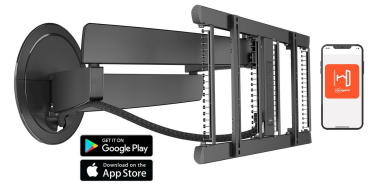

TVM 7675 motoriseret tv-vægbeslag (sort)

Største fordele

- Drejer automatisk og gennem Siri Voice/genveje, app eller fjernbetjening
- Vores mest innovative design til dato – stilfuldt i ethvert interiør
- Fuldt integreret Cable Inlay System (CIS®) – Tilslut, beskyt og skjul dine kabler fra væg til tv
- 7 programmerbare forudindstillinger
- Fuldend dit monteringsystem med en matchende aluminiumskabelsøjle

Motoriseret vægbeslag i fuld bevægelse med geniale, avanceret design

Med Vogel's SIGNATURE MotionMount installerer du ikke bare et tilfældigt motoriseret vægbeslag. Du installerer en absolut designerklæring. Designet er resultatet af næsten 50 års erfaring med design, innovation og håndværk. Du finder alt, hvad der kendetegner Vogel's i dette motoriserede vægbeslag, som ikke har fået navnet SIGNATURE for ingenting. Dette flagskip fra Vogel's er et blikfang i ethvert rum.

mm/inch
VESA mounting holes

TVM 7675 motoriseret tv-vægbeslag (sort)

Specifikationer

Varenummer	8876750
Farve	Sort
EAN enkelt pakke	8712285350603
Produktstørrelse	L
Højde	452
Bredde	792
TÜV-certificeret	Ja
Drej	Fremadrettet og drejende bevægelse (op til 120°)
Garanti på elektriske dele	2 år
Min. skærmstørrelse	40
Maks. skærmstørrelse	77
Maks. vægtbelastning (kg/Lbs)	35 / 77.16
Maks. højde på grænseflade (mm)	452
Maks. bredde på grænseflade (mm)	792
App-styret	Ja
Kabelstyring	Indbygget kabelstyring Kabeltulle
Certificeringer	CE TÜV
Maks. afstand til væggen (mm / inch)	715 / 28.15
Max. horizontal hole pattern (mm)	600
Max. vertical hole pattern (mm)	400
Min. afstand til væggen (mm / inch)	77 / 3.03
Motoriseret	Ja
Antal drejepunkter	4
Fjernstyret	Ja
Spænding	100-240V, 50/60 Hz