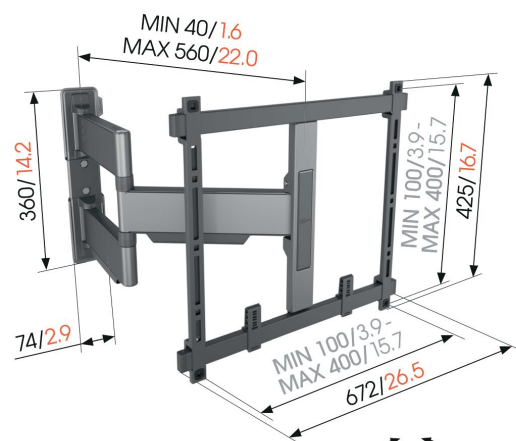

TVM 5445 Fuldt bevægeligt tv-vægbeslag (sort)

Største fordele

- Ultraslankt og -stærkt - Kun 4 cm fra væggen, ideelt til store OLED/QLED-TV'er
- Problemfri One-Finger™-bevægelse - Takket være indpakkede lejer og præcisions-stålaksler
- Montering helt i vater – der medfølger et vaterpas
- 2D-Levelling™: Hold altid dit TV vandret - Præcis nivellering efter montering (vandret og lodret)
- Beskyttende TV-puder – Beskyt bagsiden af dit TV med bløde og beskyttende puder

Fuldt bevægeligt, ultra-slankt TV-vægbeslag til TV'er i premiumklassen fra 32" til 65"

Med det elegante TV-vægbeslag ELITE Full-Motion+ vælger du design og ydeevne. Vægbeslaget er specialdesignet til TV'er fra 32" til 65" med en vægt på op til 35 kg. Det kan drejes op til 180°, så du kan nyde dit TV optimalt fra ethvert hjørne i rummet. I startpositionen er der kun 4 cm mellem TV'et og væggen. Fås i farverne hvid og platingrå.

mm/inch
VESA mounting holes

TVM 5445 Fuldt bevægeligt tv-vægbeslag (sort)

Specifikationer

Varenummer	5854450
Farve	Sort
EAN enkelt pakke	8712285347948
Produktstørrelse	M
TÜV-certificeret	Ja
Drej	Op til 180°
Min. skærmstørrelse	32
Maks. skærmstørrelse	65
Maks. vægtbelastning (kg)	35
Maks. boltstørrelse	M8
Maks. højde på grænseflade (mm)	425
Maks. bredde på grænseflade (mm)	460
Kabelstyring	Kabelfingre til kabelstyring på bagsiden af dit tv
Maks. afstand til væggen (mm)	562
Max. horizontal hole pattern (mm)	400
Max. vertical hole pattern (mm)	400
Min. afstand til væggen (mm)	40
Min. horizontal hole pattern (mm)	100
Min. vertical hole pattern (mm)	100
Antal drejepunkter	3
Vaterpas medfølger	Ja