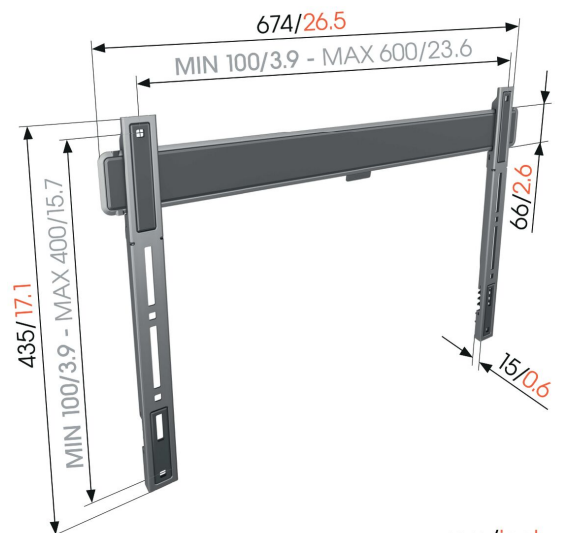

TVM 5605 Stationært vægbeslag til tv

Største fordele

- Vores tyndeste vægbeslag - Kun 1,5 cm fra væggen, ideelt til store OLED/QLED-TV'er
- Skabt til de største skærme - Understøtter en maksimal vægt på 100 kg, sikkerhedstestet
- Lås dit TV med et enkelt klik - Lås eller frigør let dit TV med Auto-ClickLoc™
- Montering helt i vater – der medfølger et vaterpas
- Beskyttende TV-polstring -Beskyt bagsiden af dit TV med blød, beskyttende polstring

Ekstremt fladt TV-vægbeslag til førsteklasses TV'er fra 40" til 100"

Det ultra-slanke ELITE Fixed TV-vægbeslag er specialdesignet til at montere dit store førsteklasses TV så fladt som muligt på væggen. Det er velegnet til skærme fra 40" til 100" med en vægt på op til 100 kg, og sørger for, at der kun er 1,5 cm mellem dit TV og væggen. ELITE Fixed TV-vægbeslaget kan ikke drejes eller vippes, hvilket gør dette til det perfekte vægbeslag for dem, der ønsker at sidde direkte foran skærmen.

mm/inch
VESA mounting holes

TVM 5605 Stationært vægbeslag til tv

Specifikationer

Varenummer	5856050
Farve	Sort
EAN enkelt pakke	8712285347962
Produktstørrelse	L
TÜV-certificeret	Ja
Min. skærmstørrelse	40
Maks. skærmstørrelse	100
Maks. vægtbelastning (kg)	100
Maks. boltstørrelse	M8
Maks. bredde på grænseflade (mm)	675
Kabelstyring	Kabelklips
Max. horizontal hole pattern (mm)	600
Max. vertical hole pattern (mm)	400
Min. afstand til væggen (mm)	15
Min. horizontal hole pattern (mm)	100
Min. vertical hole pattern (mm)	100
Vaterpas medfølger	Ja