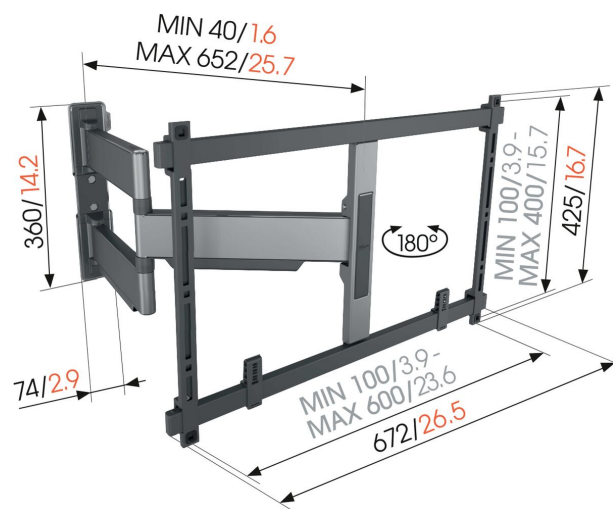

TVM 5645 Fuldt bevægeligt tv-vægbeslag (sort)

Største fordele

- Ultraslankt og -stærkt - Kun 4 cm fra væggen, ideelt til store OLED/QLED-TV'er
- Problemfri One-Finger™-bevægelse - Takket være indpakkede lejer og præcisions-stålaksler
- Montering helt i vater – der medfølger et vaterpas
- 2D-Levelling™: Hold altid dit TV vandret - Præcis nivellering efter montering (vandret og lodret)
- Beskyttende TV-puder – Beskyt bagsiden af dit TV med bløde og beskyttende puder

Fuldt drejeligt, ultra-slankt TV-vægbeslag til TV'er i premiumklassen fra 40" til 77".

ELITE Full-Motion+ TV-vægbeslag kombinerer minimalistisk design med fantastisk ydeevne. Vægbeslaget er ikke kun ultraslankt, men også ultrastærkt og kan drejes op til 180°. Det er ganske enkelt det ultimative vægbeslag til store TV'er i premiumklassen, såsom OLED og QLED-TV'er. TV-vægbeslaget er velegnet til TV'er fra 40" til 77" med en vægt på op til 45 kg. I startpositionen er dit TV monteret blot 4 cm fra væggen. Fås i farverne hvid og platingrå.

mm/inch
VESA mounting holes

TVM 5645 Fuldt bevægeligt tv-vægbeslag (sort)

Specifikationer

Varenummer	5856450
Farve	Sort
EAN enkelt pakke	8712285348006
Produktstørrelse	L
TÜV-certificeret	Ja
Drej	Op til 180°
Min. skærmstørrelse	40
Maks. skærmstørrelse	77
Maks. vægtbelastning (kg)	45
Maks. boltstørrelse	M8
Maks. højde på grænseflade (mm)	425
Maks. bredde på grænseflade (mm)	660
Kabelstyring	Kabelfingre til kabelstyring på bagsiden af dit tv
Maks. afstand til væggen (mm)	652
Max. horizontal hole pattern (mm)	600
Max. vertical hole pattern (mm)	400
Min. afstand til væggen (mm)	40
Min. horizontal hole pattern (mm)	100
Min. vertical hole pattern (mm)	100
Antal drejepunkter	3
Vaterpas medfølger	Ja