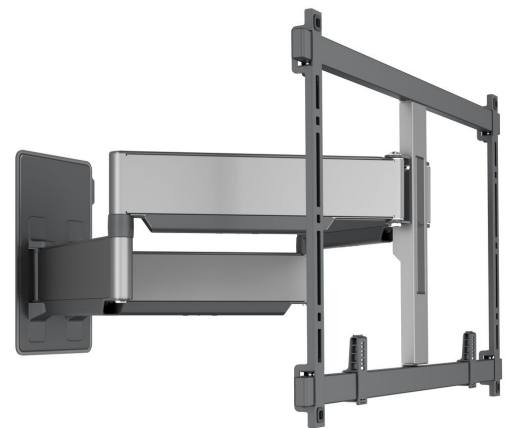

TVM 5855 Fuldt bevægeligt tv-vægbeslag

Største fordele

- Ultrasklankt og -stærkt - Kun 4,5 cm fra væggen, ideelt til store OLED/QLED-TV'er
- Vores mest hårdføre og stærke helt bærer op til 75 kg - Monter de tungeste TV'er tæt på væggen, kun 4,5 cm
- Problemfri One-Finger™-bevægelse - Takket være indpakkede lejer og præcisions-stålskiver
- Montering helt i vater – der medfølger et vaterpas
- 2D-Levelling™: Hold altid dit TV vandret - Præcis nivellering efter montering (vandret og lodret)

TV-vægbeslag med fuld bevægelighed til store, tunge TV'er op til 100" og 75 kg

TV-vægbeslaget ELITE Forward Motion er et specielt, ekstra stærkt vægbeslag, velegnet til TV'er fra 55" til 100" med en vægt på op til 75 kg - ideelt til dit store OLED eller QLED-TV. ELITE Forward Motion kan drejes op til 120°, så du kan nyde dit TV fra stort set alle vinkler. Udover at være ultrastærkt, er vægbeslaget også ultrasklankt, og dit TV monteres blot 4,5 cm fra væggen.

mm/inch
VESA mounting holes

TVM 5855 Fuldt bevægeligt tv-vægbeslag

Specifikationer

Varenummer	5858550
Farve	Sort
EAN enkelt pakke	8712285354809
Produktstørrelse	XL
TÜV-certificeret	Ja
Drej	Op til 120°
Min. skærmstørrelse	55
Maks. skærmstørrelse	100
Maks. vægtbelastning (kg)	75
Maks. boltstørrelse	M8
Maks. højde på grænseflade (mm)	425
Maks. bredde på grænseflade (mm)	660
Kabelstyring	Kabelfingre til kabelstyring på bagsiden af dit tv
Maks. afstand til væggen (mm)	697
Max. horizontal hole pattern (mm)	600
Max. vertical hole pattern (mm)	400
Min. afstand til væggen (mm)	48
Min. horizontal hole pattern (mm)	100
Min. vertical hole pattern (mm)	100
Antal drejepunkter	4
Vaterpas medfølger	Ja