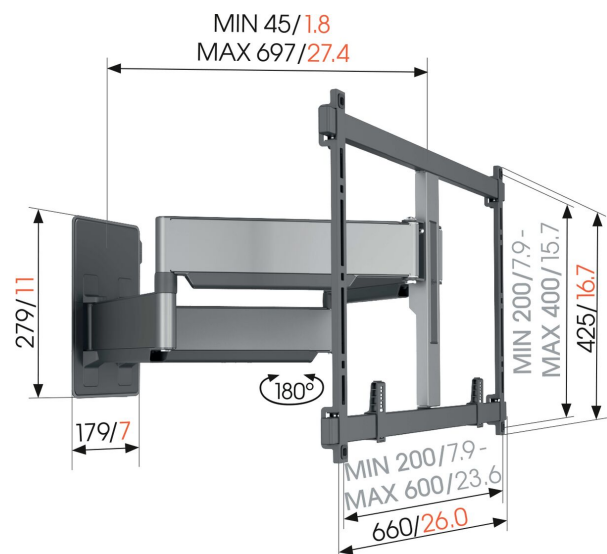

TVM 5855 Fuldt bevægeligt tv-vægbeslag

Største fordele

- Ultrasklankt og -stærkt - Kun 4,5 cm fra væggen, ideelt til store OLED/QLED-TV'er
- Vores mest hårdføre og stærke helt bærer op til 75 kg - Monter de tungeste TV'er tæt på væggen, kun 4,5 cm
- Problemfri One-Finger™-bevægelse - Takket være indpakkede lejer og præcisions-stålskiver
- Montering helt i vater – der medfølger et vaterpas
- 2D-Levelling™: Hold altid dit TV vandret - Præcis nivellering efter montering (vandret og lodret)

TV-vægbeslag med fuld bevægelighed til store, tunge TV'er op til 100" og 75 kg

TV-vægbeslaget ELITE Forward Motion er et specielt, ekstra stærkt vægbeslag, velegnet til TV'er fra 55" til 100" med en vægt på op til 75 kg - ideelt til dit store OLED eller QLED-TV. ELITE Forward Motion kan drejes op til 120°, så du kan nyde dit TV fra stort set alle vinkler. Udover at være ultrastærkt, er vægbeslaget også ultrasklankt, og dit TV monteres blot 4,5 cm fra væggen.

mm/inch
VESA mounting holes

TVM 5855 Fuldt bevægeligt tv-vægbeslag

Specifikationer

Varenummer	5858550
Farve	Sort
EAN enkelt pakke	8712285354809
Produktstørrelse	XL
TÜV-certificeret	Ja
Drej	Op til 120°
Min. skærmstørrelse	55
Maks. skærmstørrelse	100
Maks. vægtbelastning (kg)	75
Maks. boltstørrelse	M8
Maks. højde på grænseflade (mm)	425
Maks. bredde på grænseflade (mm)	660
Kabelstyring	Kabelfingre til kabelstyring på bagsiden af dit tv
Maks. afstand til væggen (mm)	697
Max. horizontal hole pattern (mm)	600
Max. vertical hole pattern (mm)	400
Min. afstand til væggen (mm)	48
Min. horizontal hole pattern (mm)	100
Min. vertical hole pattern (mm)	100
Antal drejepunkter	4
Vaterpas medfølger	Ja