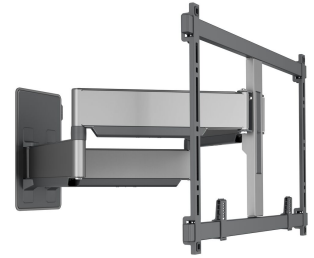

TVM 5855 Fuldt bevægeligt tv-vægbeslag

Største fordele

- Ultrasklankt og -stærkt - Kun 4,5 cm fra væggen, ideelt til store OLED/QLED-TV'er
- Vores mest hårdføre og stærke helt bærer op til 75 kg - Monter de tungeste TV'er tæt på væggen, kun 4,5 cm
- Problemfri One-Finger™-bevægelse - Takket være indpakkede lejer og præcisions-stålskiver
- Montering helt i vater – der medfølger et vaterpas
- 2D-Levelling™: Hold altid dit TV vandret - Præcis nivellering efter montering (vandret og lodret)

TV-vægbeslag med fuld bevægelighed til store, tunge TV'er op til 100" og 75 kg

TV-vægbeslaget ELITE Forward Motion er et specielt, ekstra stærkt vægbeslag, velegnet til TV'er fra 55" til 100" med en vægt på op til 75 kg - ideelt til dit store OLED eller QLED-TV. ELITE Forward Motion kan drejes op til 120°, så du kan nyde dit TV fra stort set alle vinkler. Udover at være ultrastærkt, er vægbeslaget også ultrasklankt, og dit TV monteres blot 4,5 cm fra væggen.

mm/inch
VESA mounting holes

TVM 5855 Fuldt bevægeligt tv-vægbeslag

Specifikationer

Varenummer	5858550
Farve	Sort
EAN enkelt pakke	8712285354809
Produktstørrelse	XL
TÜV-certificeret	Ja
Drej	Op til 120°
Min. skærmstørrelse	55
Maks. skærmstørrelse	100
Maks. vægtbelastning (kg)	75
Maks. boltstørrelse	M8
Maks. højde på grænseflade (mm)	425
Maks. bredde på grænseflade (mm)	660
Kabelstyring	Kabelfingre til kabelstyring på bagsiden af dit tv
Maks. afstand til væggen (mm)	697
Max. horizontal hole pattern (mm)	600
Max. vertical hole pattern (mm)	400
Min. afstand til væggen (mm)	48
Min. horizontal hole pattern (mm)	100
Min. vertical hole pattern (mm)	100
Antal drejepunkter	4
Vaterpas medfølger	Ja