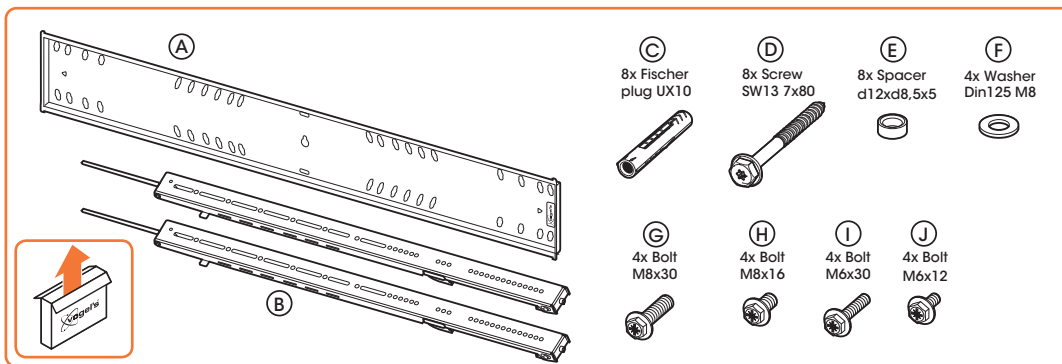

PFW 6900

(GB) Subject to printing errors and technical amendments.
 (NL) Drukfouten en technische wijzigingen voorbehouden.
 (F) Sous réserve de fautes d'impression et de modifications techniques.
 (D) Für Druckfehler übernehmen wir keine Verantwortung. Technische Änderungen vorbehalten.
 (E) Reservados errores de imprenta y sujeta a modificaciones.
 (I) Con riserva di modifiche tecniche e di eventuali errori di stampa.
 (P) Reserva-se a ocorrência de gralhas e de modificações técnicas.
 (H) Nyomdahibák és technikai változtatások joga fenntartva.
 (PL) Zastrzega się możliwość występowania błędów drukarskich i zmian technicznych.
 (RUS) Возможны ошибки при печати и технические модификации.