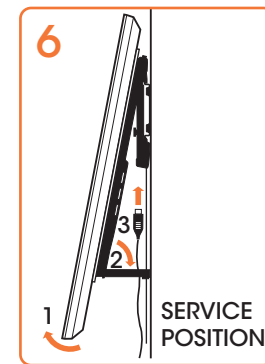

PFW 6900

(GB) Subject to printing errors and technical amendments.
 (NL) Drukfouten en technische wijzigingen voorbehouden.
 (F) Sous réserve de fautes d'impression et de modifications techniques.
 (D) Für Druckfehler übernehmen wir keine Verantwortung. Technische Änderungen vorbehalten.
 (E) Reservados errores de imprenta y sujeta a modificaciones.
 (I) Con riserva di modifiche tecniche e di eventuali errori di stampa.
 (P) Reserva-se a ocorrência de gralhas e de modificações técnicas.
 (H) Nyomdahibák és technikai változtatások joga fenntartva.
 (PL) Zastrzega się możliwość występowania błędów drukarskich i zmian technicznych.
 (RUS) Возможны ошибки при печати и технические модификации.