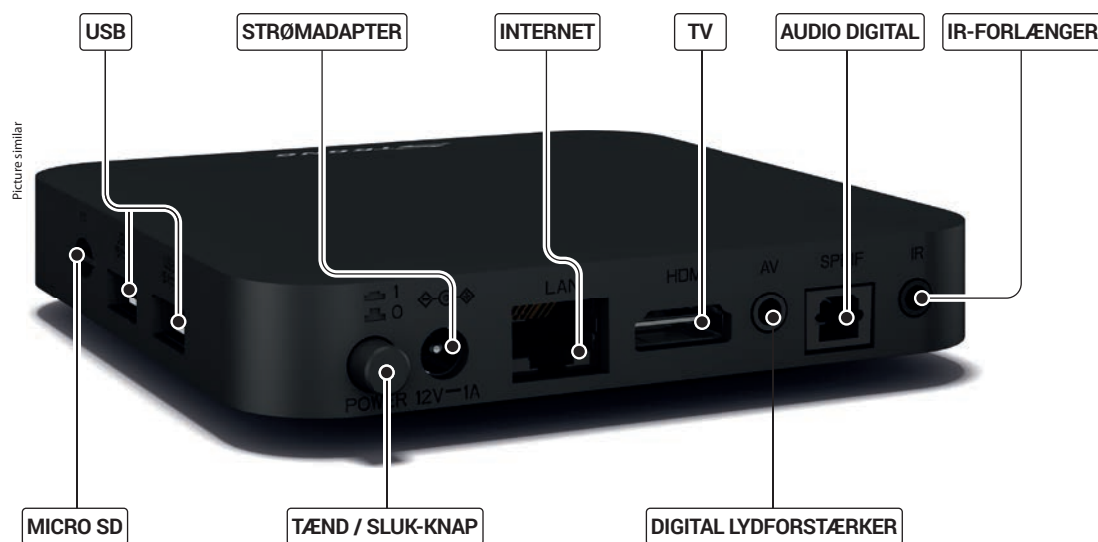

4K UHD Box LEAP-S1

- Videostreaming fra internettet
- Enkel download og installation af apps fra Play Butik med individuel sortering²
- Adgang til apps, spil, streamingtjenester og mere via Google Play²
- Understøtter Dolby® Digital og Dolby® Digital Plus³
- Opret forbindelse til andre enheder, og del data via Bluetooth
- Deling af digitale medier mellem multimedieenheder
- 1x USB 2.0 + 1x USB 3.0-porte til afspilning

- Softwareopdateringer via internet og via eksterne USB-enheder
- Understøtter MPEG-4, H.264 / AVC, H.265 / HEVC (4K Ultra HD)
- Understøtter High Dynamic Range med HDR
- Understøtter HTML5
- **Forbindelser:** HDMI, AV, 1x USB 2.0, 1x USB 3.0, LAN, IR-forlængerport, 12V / 1 A DC-strømadapter, Wi-Fi, Bluetooth

1. 1 Sprogets tilgængelighed afhænger af understøttelsen af Google Voice Search.
2. 2 STRONG kan ikke holdes ansvarlig for tjenester fra tredjepart. Tilbud fra tredjepart kan ændres eller fjernes når som helst, er muligvis ikke tilgængelige i alle regioner og kræver muligvis et separat abonnement.
3. 3 Dolby Digital Plus, Dolby Digital og dobbelt-D-symbolet er registrerede varemærker tilhørende Dolby Laboratories

Video dekoder

Billedformat: 16: 9, Auto / Fuld skærm
Videopløsning: 2160p, 1080p, 720p, 4Kp60 10-bit H.265, 4Kp60 VP9 Profile 2, 4Kp30 H.264

Audio dekoder

Lydafkodning: Dolby® Digital / Dolby® Digital Plus *, MPEG-1 layer 1 / 2
Lydtilstand: Mono, L / R, Stereo

Pakkeindhold

Android TV Box
Voice Enabled Remote
Strømadapter 12 V / 1 A.
HDMI-kabel
2x AAA-batterier
Installations instruktioner

System og hukommelse

Android-version: 10
Chipsæt: Amlogic S905X2
CPU: Amlogic S905X2 Quad Core ARM
Cortex-A53, 1,8 GHz
GPU: Quad Core ARM Mali-G31 @ 1800 MHz
SDRAM: DDR4: 2 GB
Flash: eMMC: 8 GB

Forbindelser

HDMI
Ethernet
1x USB 2.0 + 1x USB 3.0
Micro SD
S/PDIF (optisk)
AV
IR
DC IN (12 V, 1 A)

Generelle data

Wi-Fi: IEEE 802.11b / g / n, 2,4 GHz
IEEE 802.11a / n / ac, 5 GHz
Bluetooth: 4.2
Strømforsyning: AC 100 - 240 V AC ~ 50/60 Hz
Indgangsspænding: DC 12 V, 1 A.
Strømforsyning fungerer: 7 W
Driftstemperaturområde: 0 ~ +40 ° C
Opbevaringstemperatur: -10 ~ +70 ° C
Mål (B x D x H) i mm: 110 x 110 x 22
Vægt: 170 g

EAN LEAP-S1: 9120072370809

* Dolby Digital Plus, Dolby Digital og dobbelt-D-symbolet er registrerede varemærker tilhørende Dolby Laboratories

SERVICE CENTER

AT	support_at@strong.tv 0820 400 150 (E 0,12/Min, østerr. Festnetz)	DE	support_de@strong.tv 0180 501 49 91 (E 0,14/Min, deutsches Festnetz) (E 0,42/Min, max. Mobilfunknetze)	IT	support_it@strong.tv 199 404 032 Da rete fissa 24,8 cent. al min. 12,5 cent. scatto alla risposta Da rete mobile max 49 cent. al min. 15,6 cent. scatto alla risposta
BG	support_bg@strong.tv +359 32 634451	DK	support_dk@strong.tv	NL	support_nl@strong.tv
CEE	support_hu@strong.tv +36 1 445 26 10	PL	support_pl@strong.tv 801 702 017	FR	support_fr@strong.tv
				UA	support_ua@strong.tv +380 (44) 238 61 50

© STRONG 2021. Alle rettigheder forbeholdes.