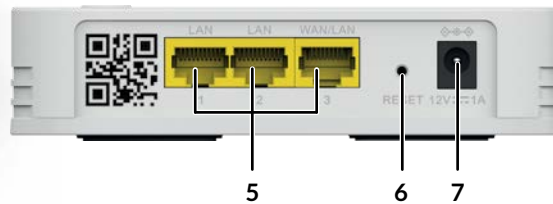

ATRIA Wi-Fi Mesh Home Kit 1200

1. Power LED
2. Internet LED
3. Pairing LED
4. Connect & Secure (WPS) button
5. 3x Gigabit LAN/WAN Ethernet ports
6. Reset button
7. Power supply connector

Wi-Fi

Frekvens	2.4 GHz og 5 GHz simultant
Standarder	IEEE 802.11ac/n/g/b/a, IEEE 802.11d, IEEE 802.11h, IEEE 802.11e, IEEE 802.11i
Signal Rate	5 GHz: Op til 867 Mbit/s 2.4 GHz: Op til 300 Mbit/s
Sikkerhed	WPA™/WPA-PSK™ & WPA2™/WPA2-PSK™
Antenne	4x Interne antenner (3dBi)
Sendestyrke	Europa: <20 dBm (2.4 GHz), <23 dBm (5 GHz)
Understøttede kanaler	5 GHz: 36, 40, 44, 48, 52, 56, 60, 64, 100, 104, 108, 112 2.4 GHz: 1, 2, 3, 4, 5, 6, 7, 8, 9, 10, 11, 12, 13

Mesh teknologi

Easy MESH Support	Automatically Organized Network Automatisk konfiguration Præcis Roaming Auto MESH Routing Auto Healing (Redundancy og Fail-over) Intelligent roaming (Dynamisk management af klienter og klienters frekvensbånd)
Multi access point håndtering (op til 6x ATRIA Mesh Extender 1200)	Kun ét Wi-Fi navn overalt i hjemmet (Deler opsætning)

Hardware

Main Chipset	RTL8197FS
Wi-Fi Chipset	RTL8812FR for 5GHz
Ethernetporte	3x 10/100/1000M WAN/LAN porte (Auto MDI/MDIX)
Knap	Connect & Secure (WPS), Reset
LED lamper	Power, internet, Pairing
Power	External power supply, 12 V/1 A DC
Standards	IEEE 802.3, IEEE 802.3u, IEEE 802.3ab

Andre specifikationer

Certificering	CE
Strømforbrug pr. enhed	<8W
Pakkeindhold	2x Mesh Extender 1200 2x AC adapter (12V/1A DC) 1x CAT5E Ethernetkabel 1x Installationsvejledning, Warranty Card
Systemkrav	Internet Browser

Software

Basis netværk	DHCP, DNS, IGMP v1/v2, NAT, IPV4/V6, WDS, WPS, WMM
Administration	Web User Interface, Tidsindstillinger, Konfiguration Backup/Restore, Firmwareopgradering, System Log
Internetprotokol	IPV4/V6
STRONG Mesh app	Android og iOS app til administration af ATRIA Wi-Fi Mesh network, kan downloades gratis

Omgivelser

Temperatur ved drift:	0° C~+45° C
Temperatur ved opbevaring:	-20° C~+70° C
Luftfugtighed ved drift:	10%~95% ikke-kondenserende
Luftfugtighed ved opbevaring:	10%~95% ikke-kondenserende
Dimensioner (WxDxH) pr. enhed	130*130*30 mm
Vægt pr. enhed	~220 g