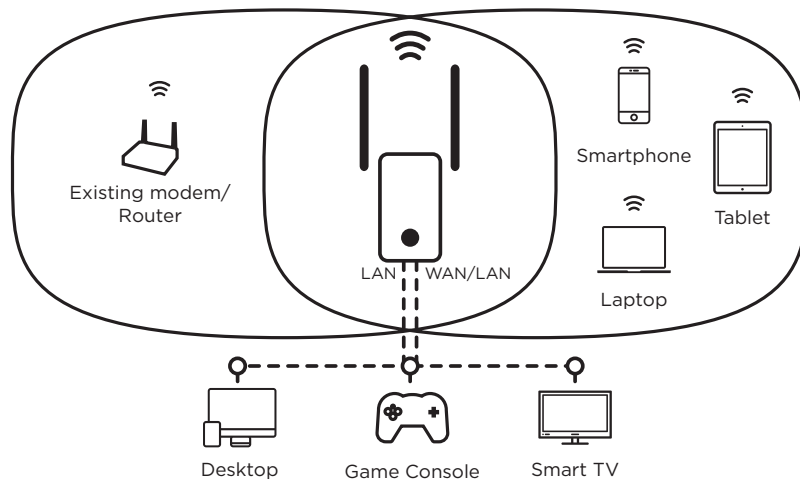

Wi-Fi

Frekvens	2.4 GHz
Standarder	IEEE 802.11n/g/b
Signalrate	Op til 300 Mbit/s
Sikkerhed	WEP, WPA-Personal, WPA2-Personal, WPA-Personal/WPA2-Personal mixed mode
Antenne	2x 3 dBi omnidirectional, justerbare
Sendestyrke	Europa: 20 dBm (2.4 GHz)
Kanaler	1, 2, 3, 4, 5, 6, 7, 8, 9, 10, 11, 12, 13
Features	Enable/Disable, Client Isolation

Software

Konfigurationsguide	Repeater, Router, Access Point
WAN Type	Dynamisk IP, Statisk IP, PPPoE
DHCP	Auto, Server, Client
Management	Web User Interface, Tidsindstillinger, Konfiguration Backup/Restore, Firmware Upgrade
Internet Protokol	IPv4

Hardware

Ethernet Porte	1x 10/100 Mbit/s LAN port (Auto MDI/MDIX) 1x 10/100 Mbit/s WAN/LAN port (Auto MDI/MDIX)
Knapper	Power On/Off, Indstillingstype (Repeater/Access Point/Router), Connect & Secure, Reset
LED	Power/Connect & Secure, 3x Wi-Fi Smart LED, WAN, LAN
Strøm	Intern, 100-240 V, 50/60 Hz, 0.1 A
Standarder	IEEE 802.11n/g/b, IEEE 802.3, IEEE 802.3u

Andre specifikationer

Certificering	CE
Pakkeindhold	Universal Repeater 300 Ethernet kabel Installationsvejledning Garantibevis
Systemkrav	Windows 7, 8, 8.1, 10, Mac OS X, Linux, Internet Browser
Miljø	Temperatur ved drift: 0° C ~ +40° C Temperatur ved opbevaring: -10° C ~ +70° C Luftfugtighed ved drift: 10%~90% ikke-kondenserende Luftfugtighed ved opbevaring: 10%~90% ikke-kondenserende
Dimensioner (BxDxH)	81 x 83 x 147 mm
Vægt	0.13 kg

EAN REPEATER300V2: 9120072370748