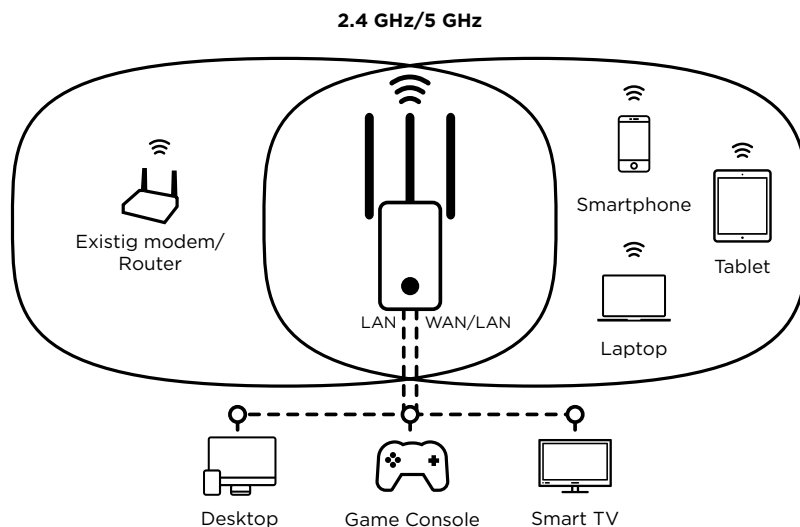

Hardware

Ethernet Porte	1x 10/100 Mbit/s LAN port (Auto MDI/MDIX) 1x 10/100 Mbit/s WAN/LAN port (Auto MDI/MDIX)
Knapper	Power On/Off, Indstillingstype (Repeater/Access Point/Router), Connect & Secure, Reset
LED	Power, 3x Wi-Fi Smart LED, WAN, LAN, Connect & Secure
Strøm	Intern, 100-240 V, 50/60 Hz, 0.3 A
Standarder	IEEE 802.11ac/n/g/b/a, IEEE 802.3, IEEE 802.3u

Software

Konfigurationsguide	Repeater, Router, Access Point
WAN Type	Dynamisk IP, Statisk IP, PPPoE
DHCP	Auto, Server, Client
Management	Web User Interface, Tidsindstillinger, Konfiguration Backup/Restore, Firmware Upgrade
Internet Protokol	IPv4

Andre specifikationer

Certificering	CE
Pakkeindhold	Dual Band Repeater 750 Ethernet kabel Installationsvejledning Garantibevis
Systemkrav	Windows 7, 8, 8.1, 10, Mac OS X, Linux, Internet Browser
Miljø	Temperatur ved drift: 0° C ~ +40° C Temperatur ved opbevaring: -10° C ~ +70° C Luftfugtighed ved drift: 10%~90% ikke-kondenserende Luftfugtighed ved opbevaring: 10%~90% ikke-kondenserende
Dimensioner (BxDxH)	80 x 72 x 164 mm
Vægt	0.11 kg

EAN REPEATER 750: 8717185449679